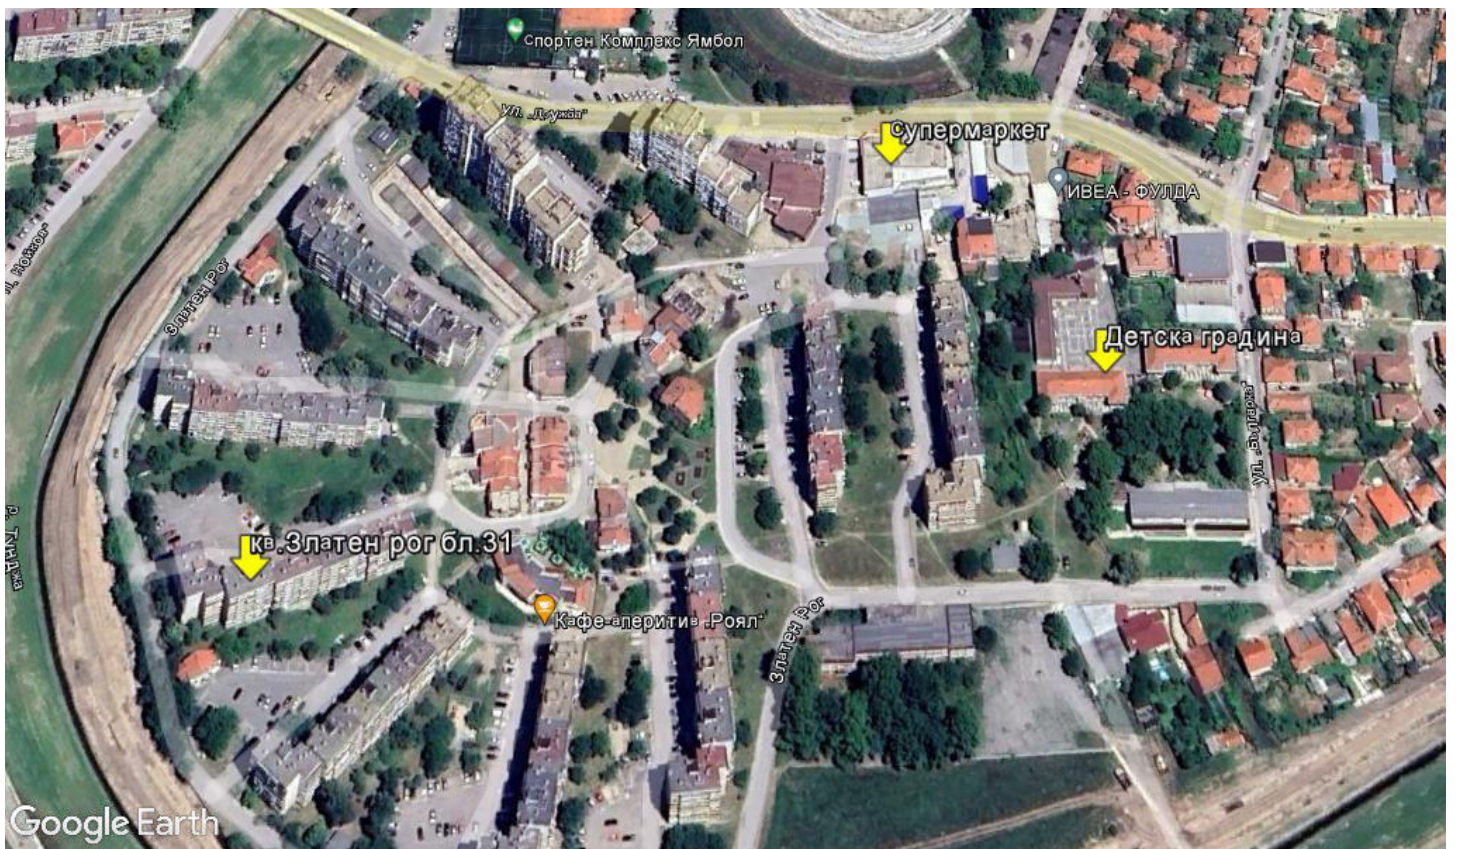

Карта на гр.Ямбол

Район около имота

кв.Златен рог бл.31 - изглед от североизток

Ап.64 - коридор

Дневна - юг

Тераса на дневната

Трапезария

Тераса към трапезарията

Кухня - север

Спалня - юг

Спалня - юг

Баня

Тоалетна

Дограма на дневната